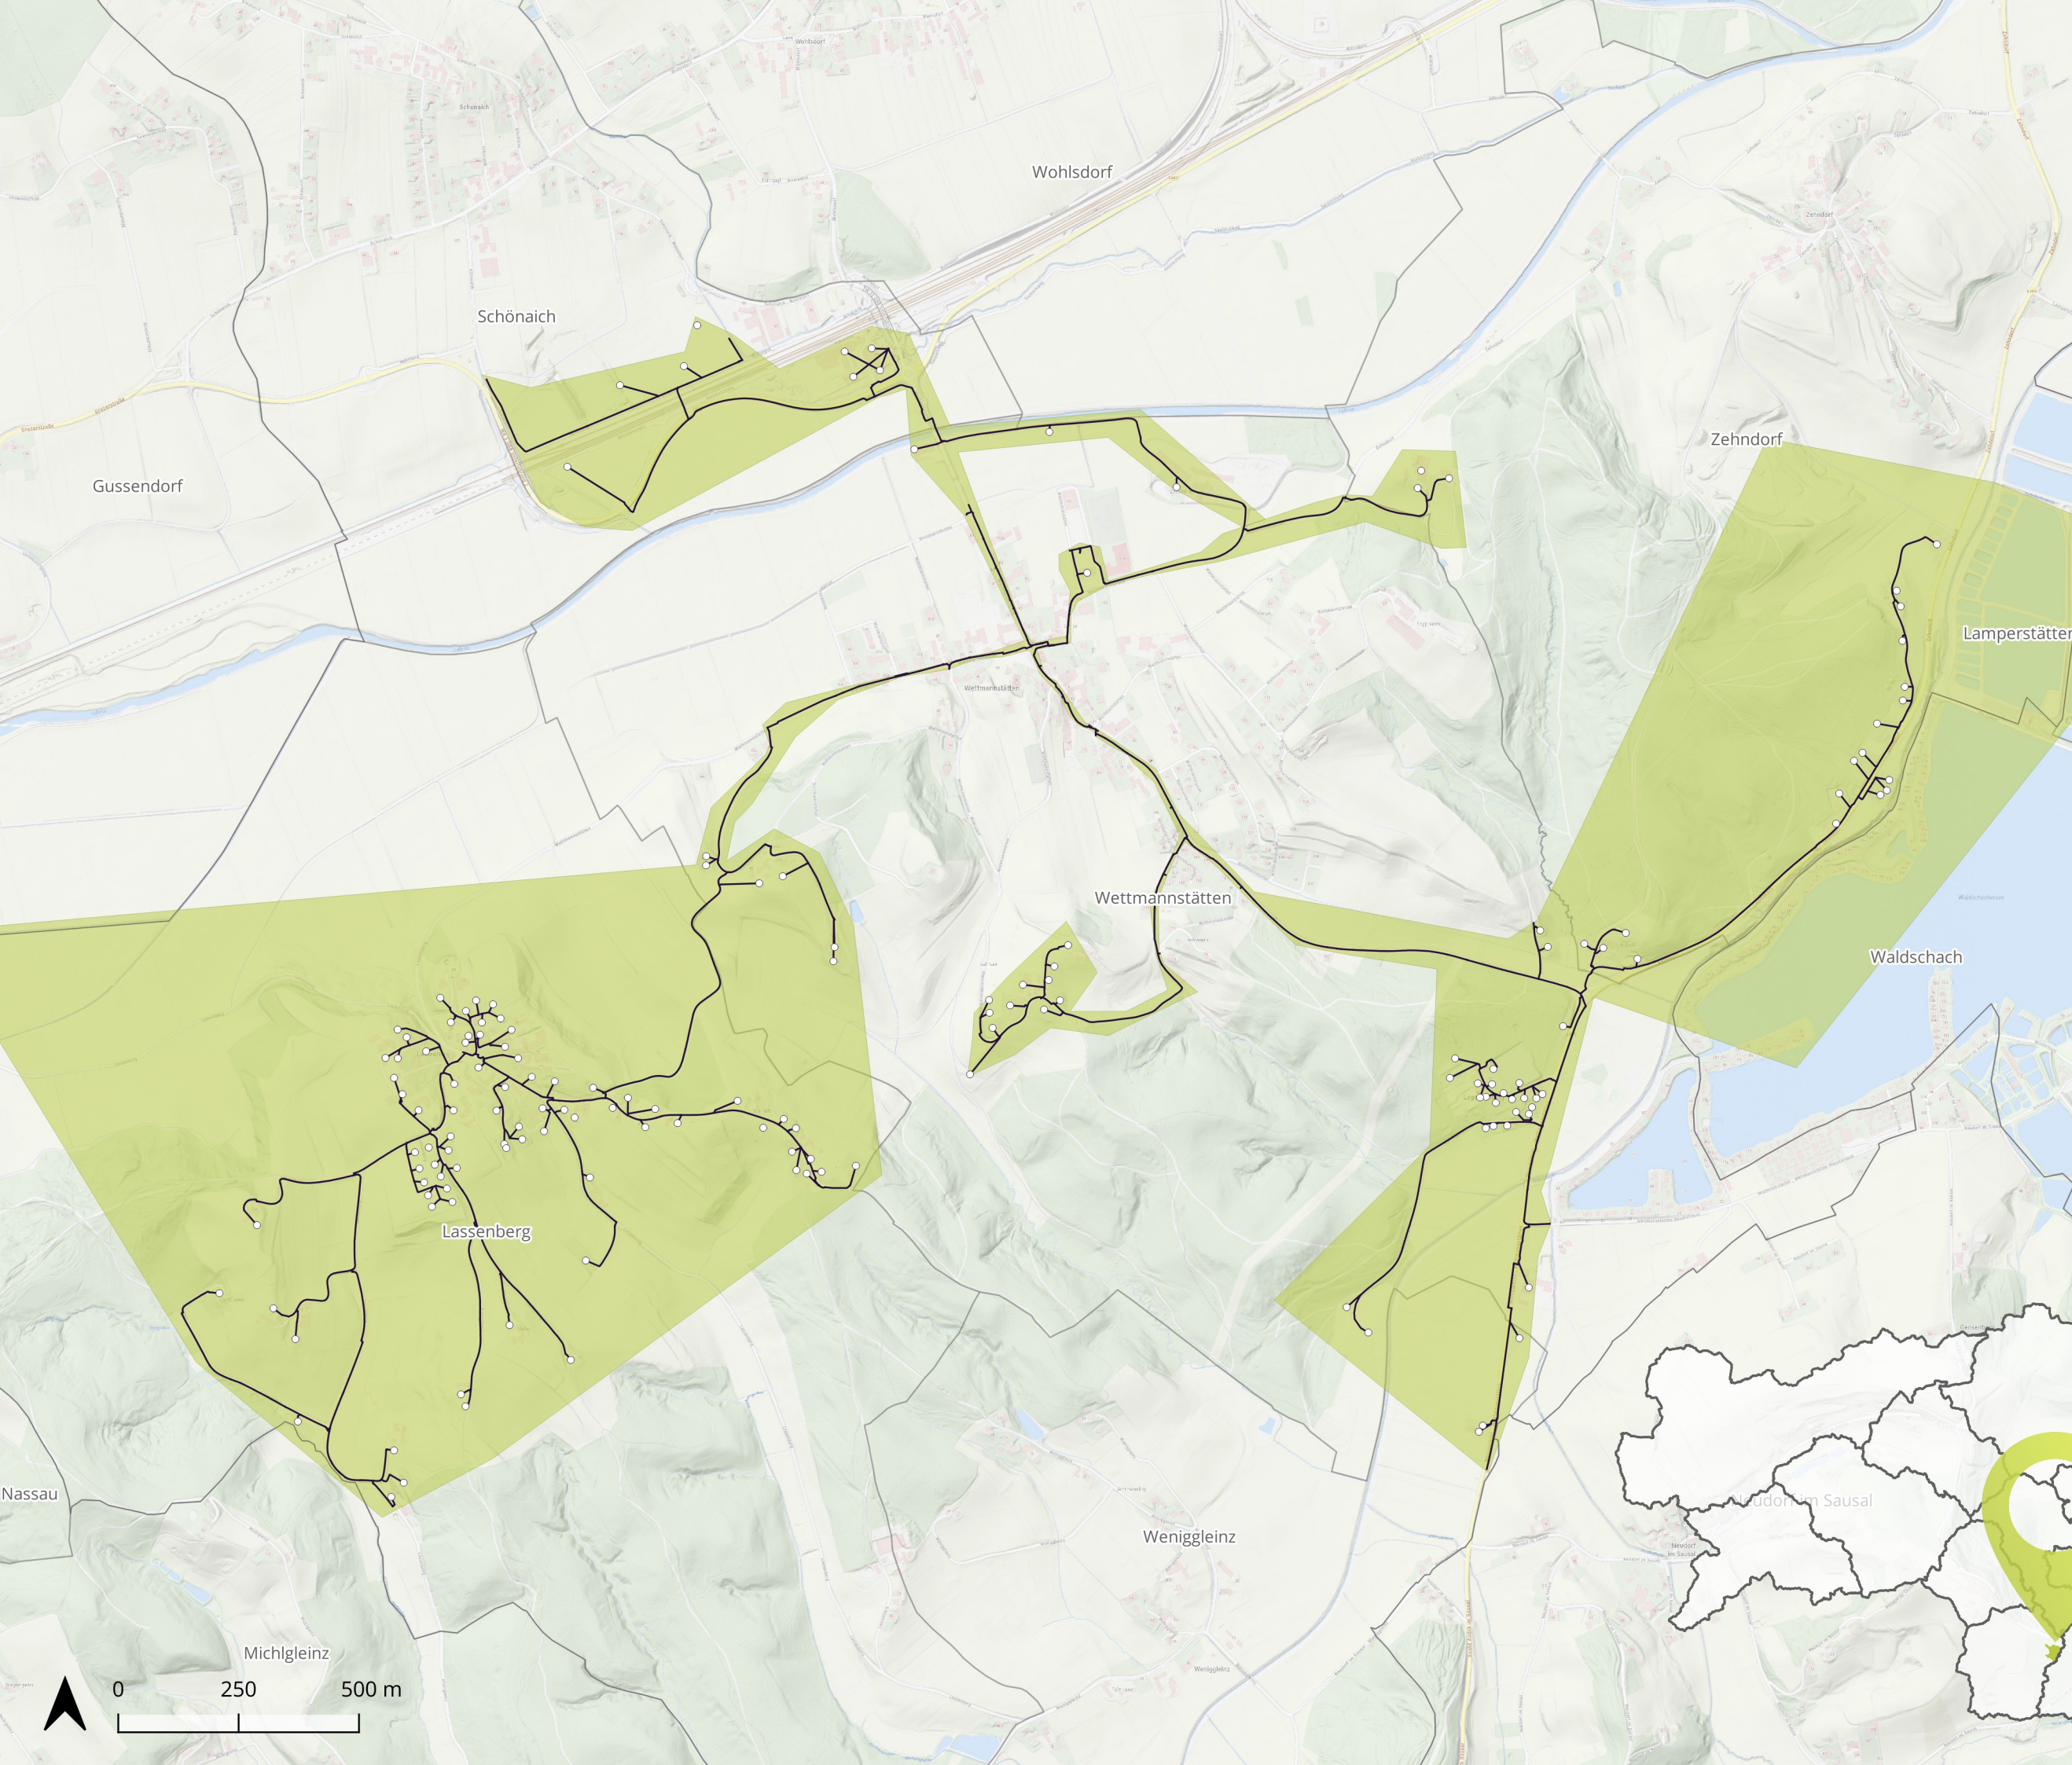

Glasfaser vernetzt
mit der Zukunft

Ausbaugesbiet **Wettmannstätten Süd**

-  Gebäude
-  Trasse
-  Ausbauluster
-  Katastralgemeindengrenze

Koordinatensystem
WGS 84, EPSG: 3857

Kartenerstellung
03.01.2024

Datenquellen
sbidi, basemap