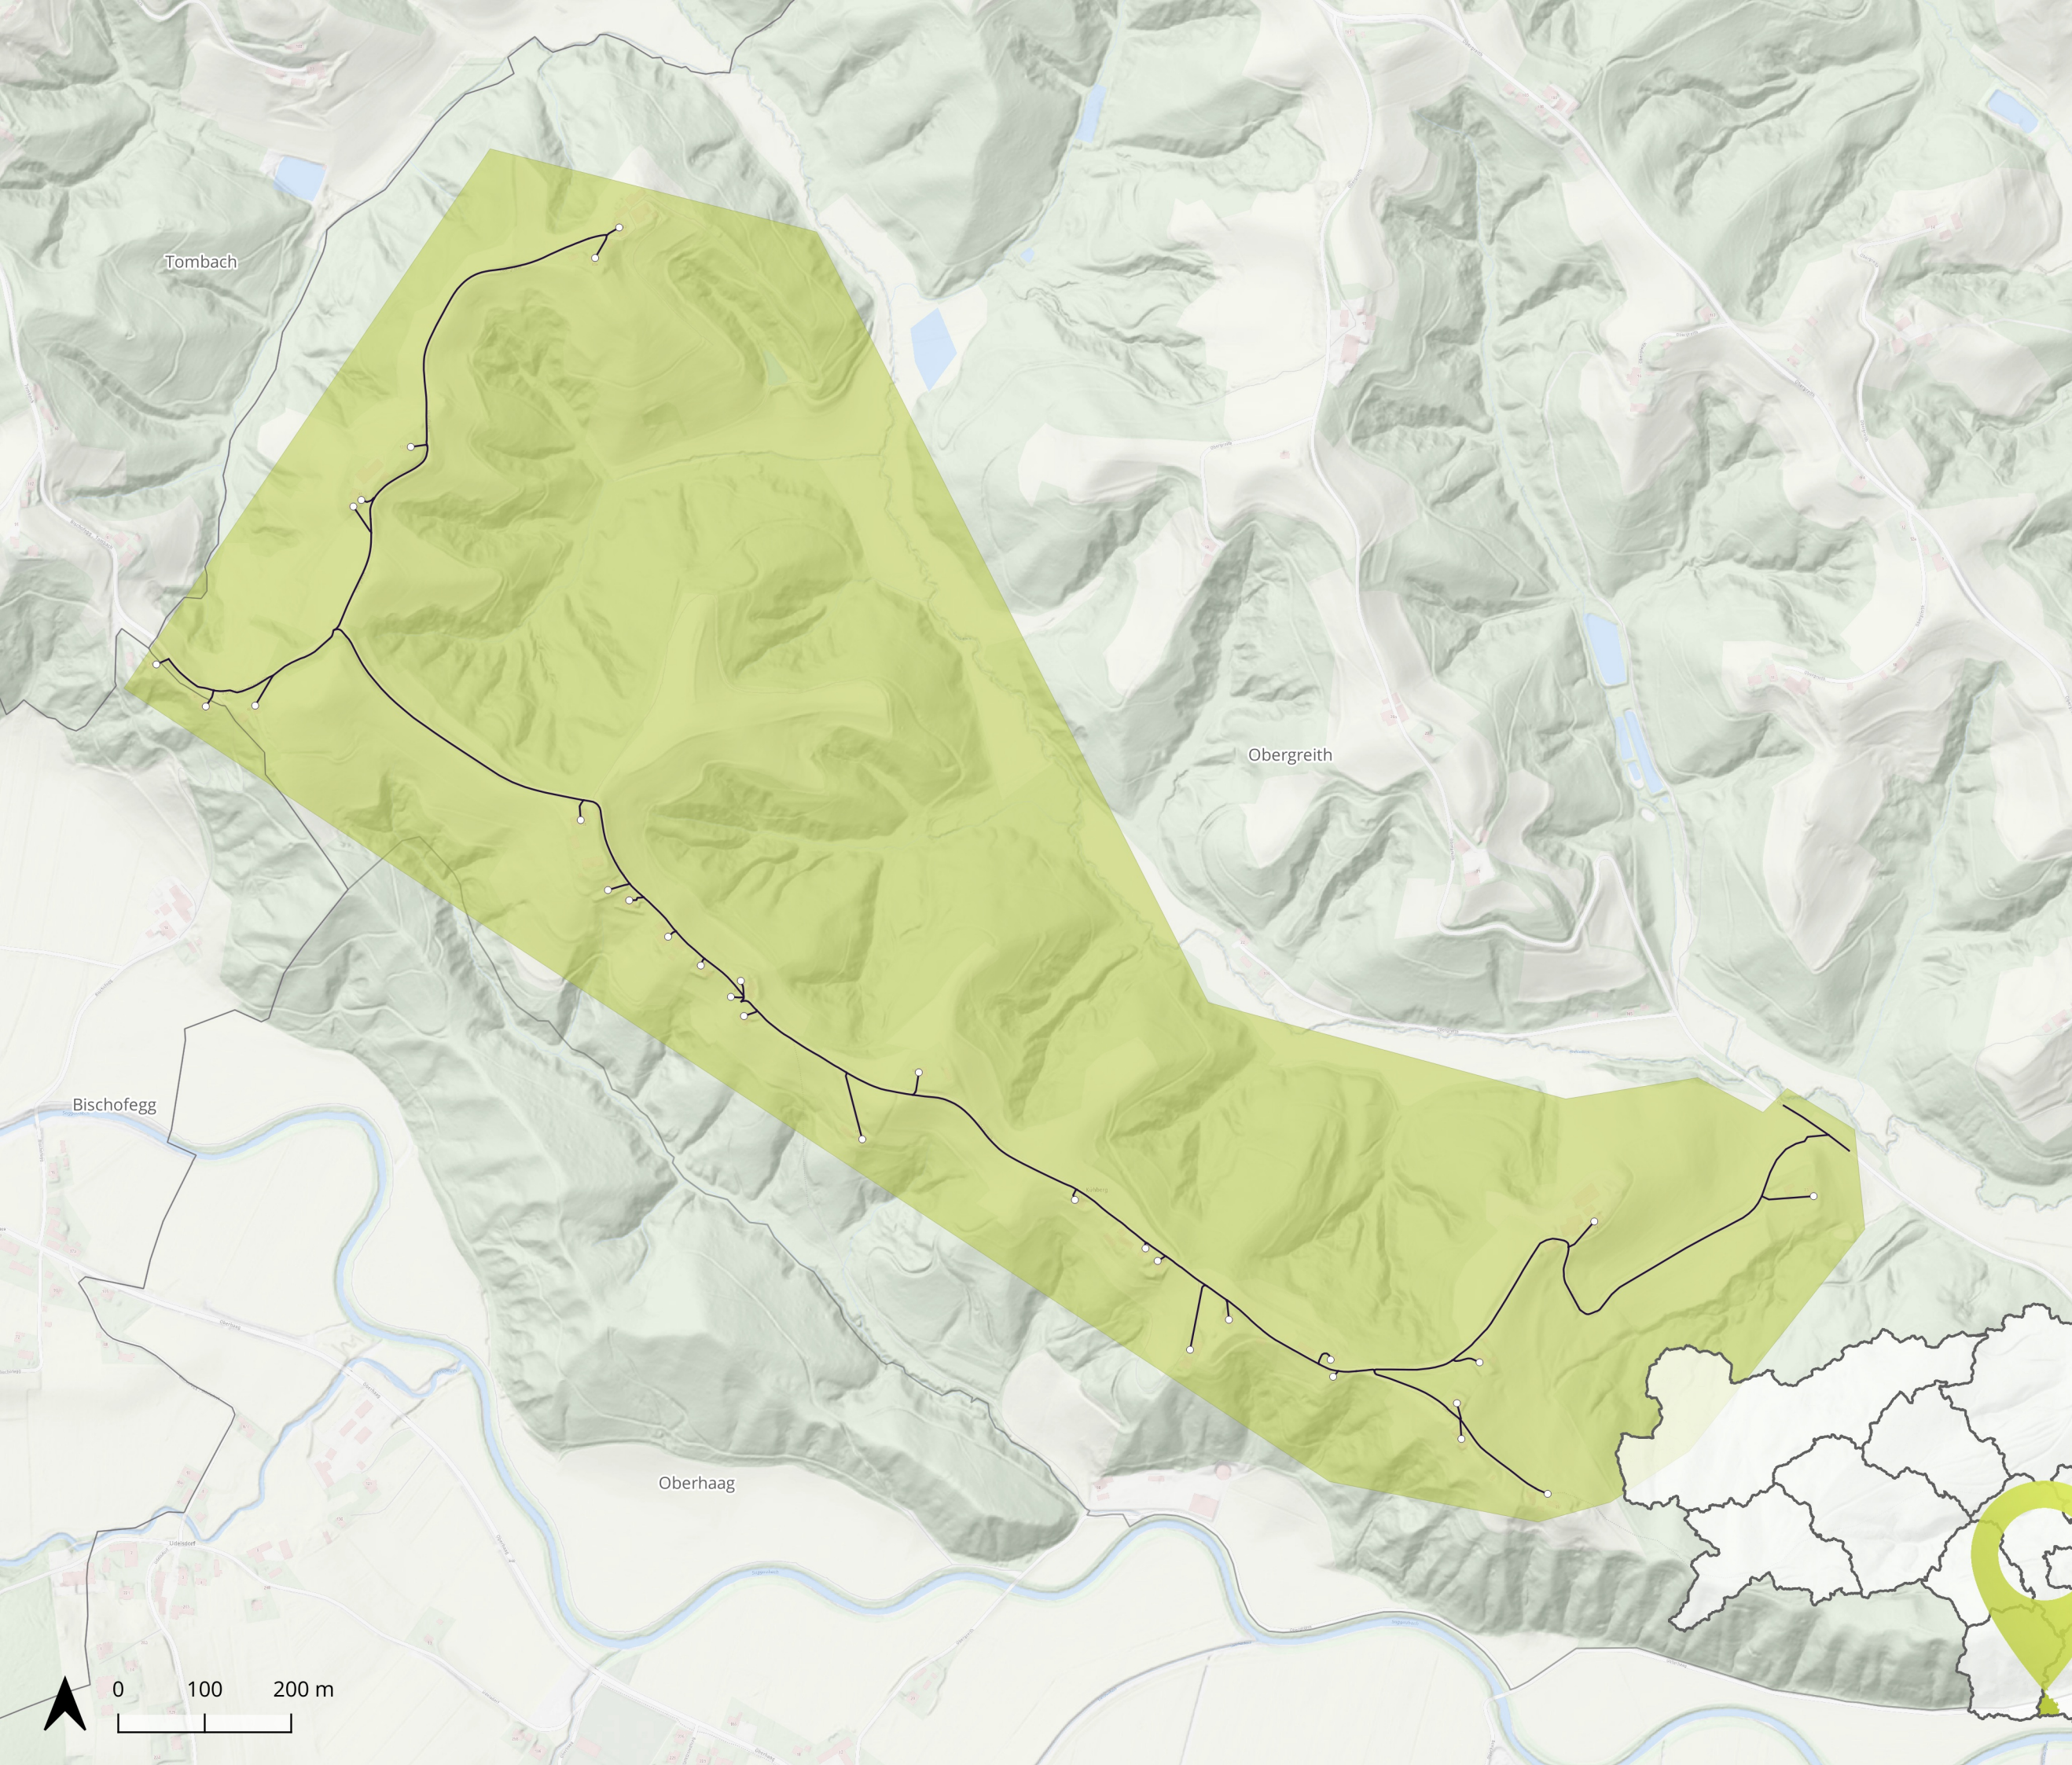

sbidi

Glasfaser vernetzt
mit der Zukunft

Ausbaugesbiet
**Oberhaag -
Kühberg**

- Gebäude
- Trasse
- Ausbacluster
- Katastralgemeindegrenze

Koordinatensystem
WGS 84, EPSG: 3857

Kartenerstellung
03.01.2024

Datenquellen
sbidi, basemap