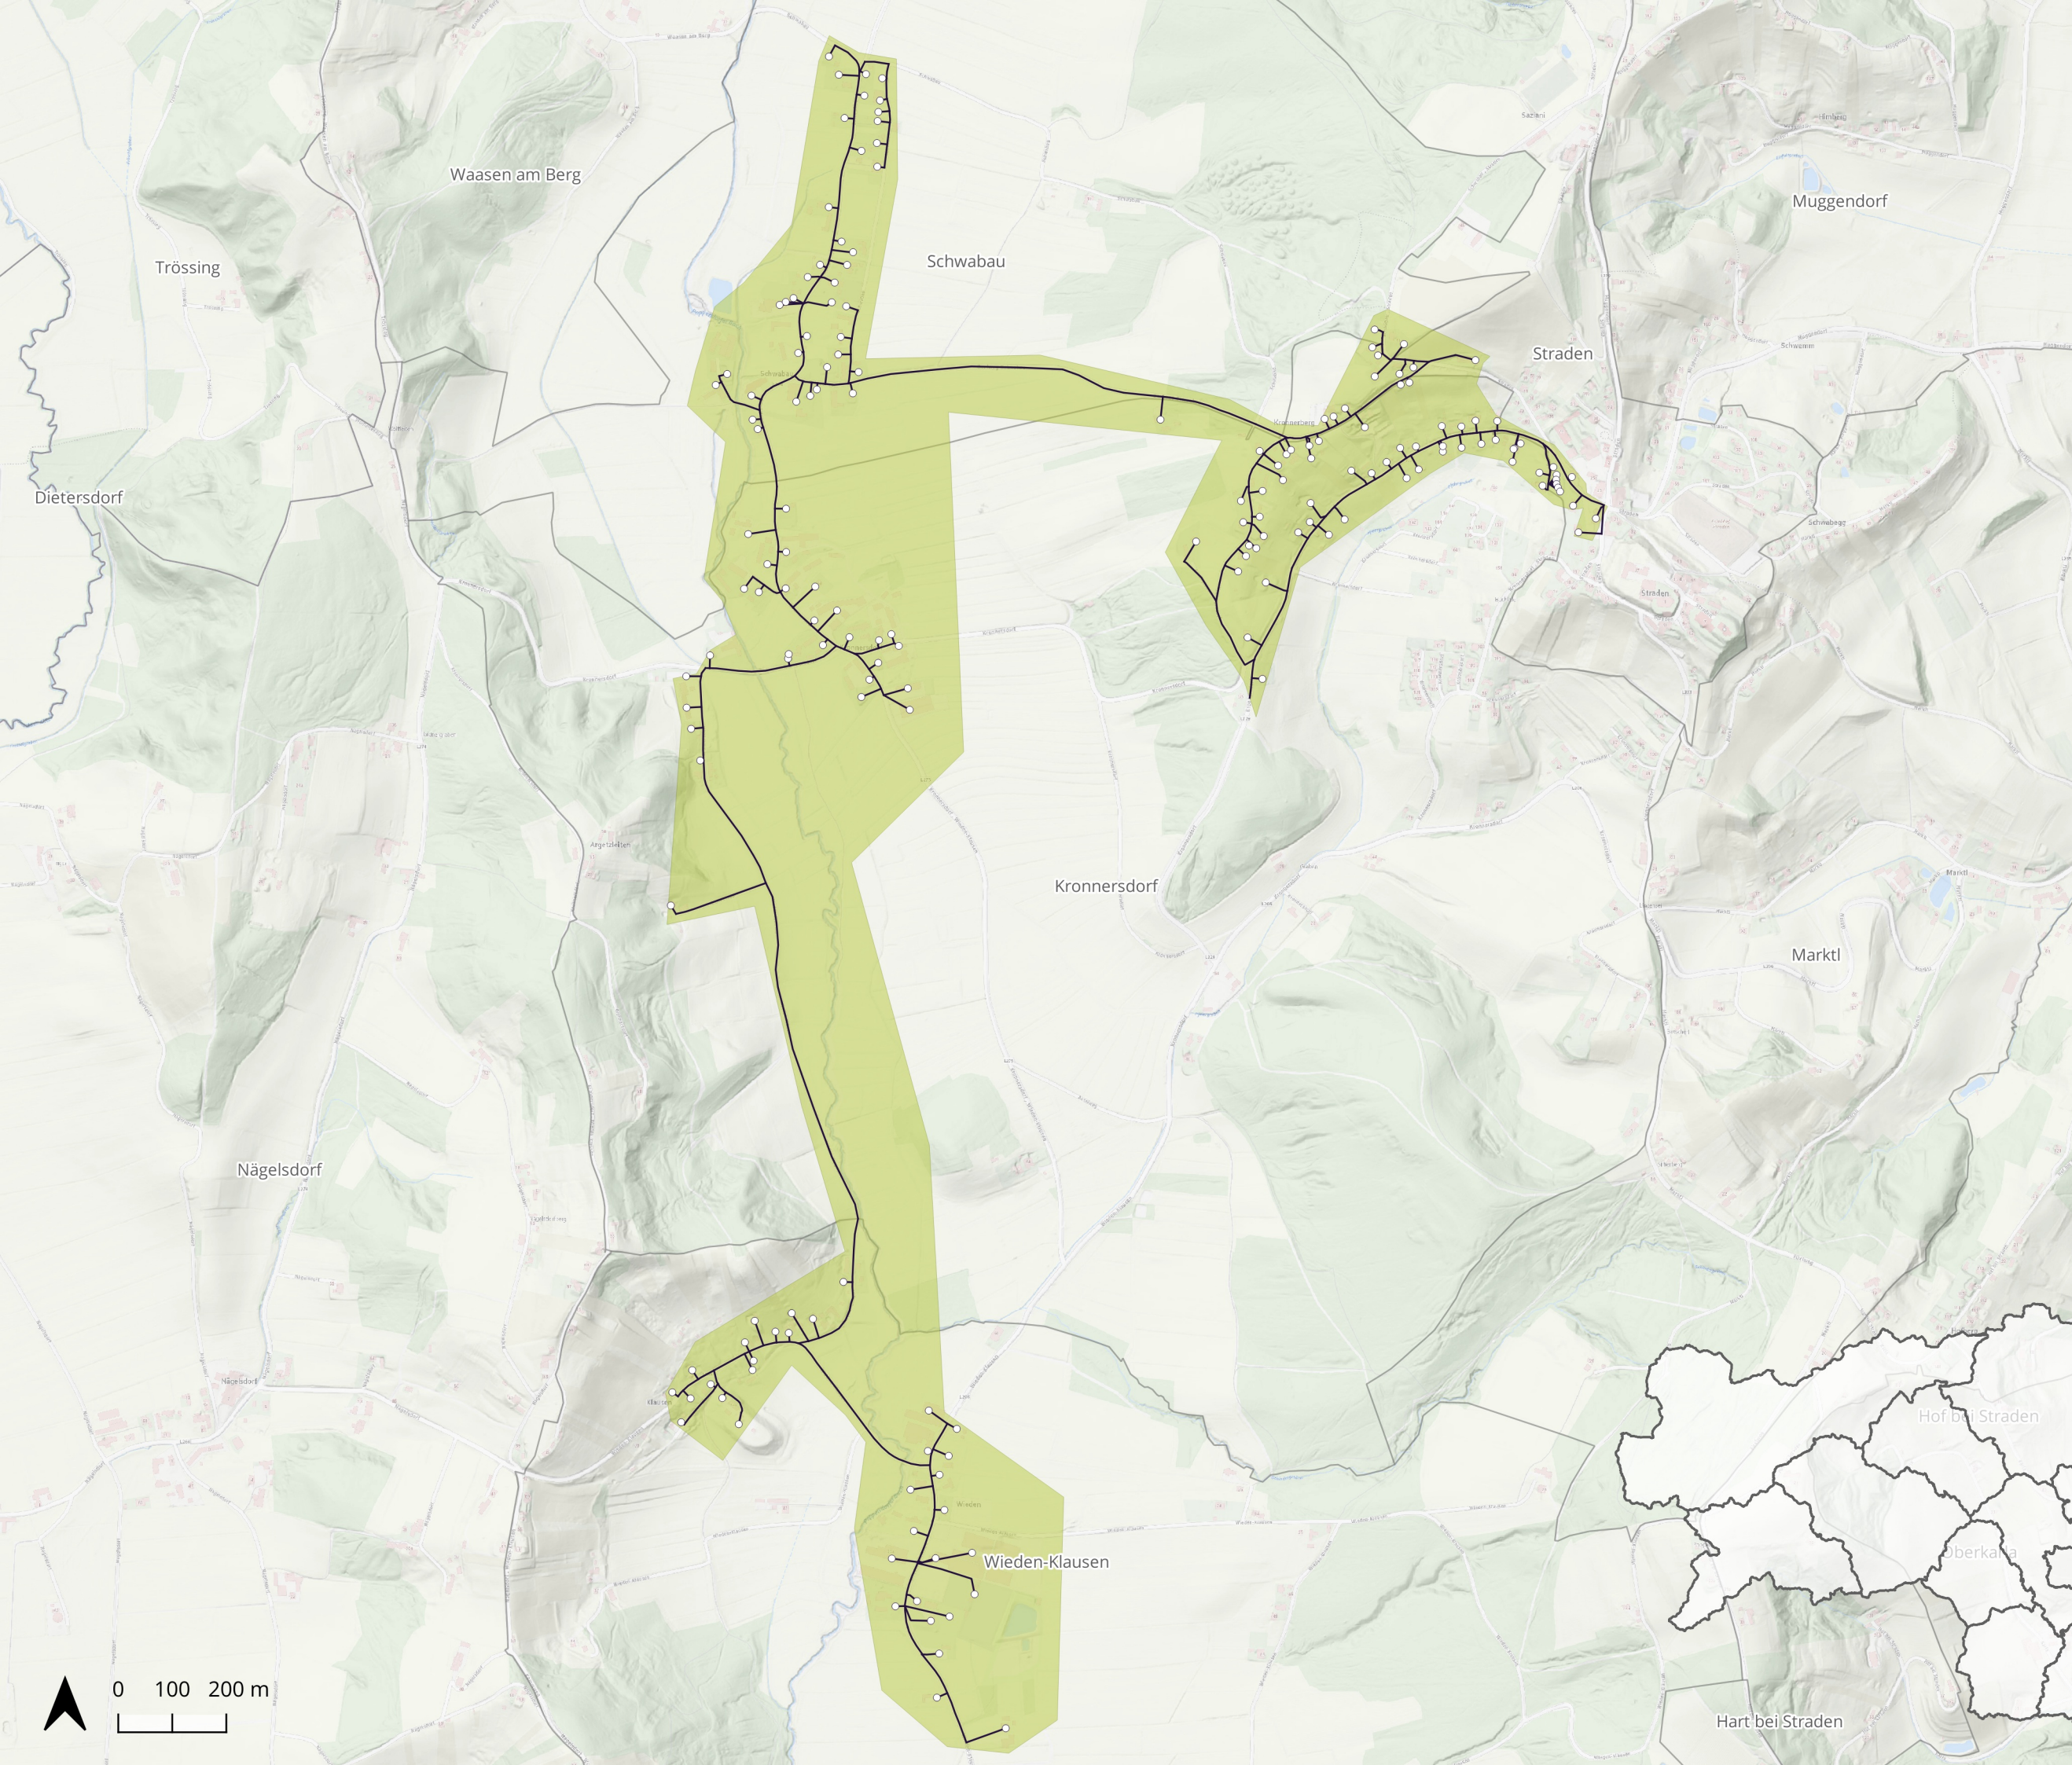

Glasfaser vernetzt
mit der Zukunft

Ausbaugesbiet **Straden West**

- Buildings
- Trassen
- AUS Cluster
- Katastralgemeindengrenze

Koordinatensystem
WGS 84, EPSG: 3857

Kartenerstellung
22.12.2023

Datenquellen
sbidi, basemap