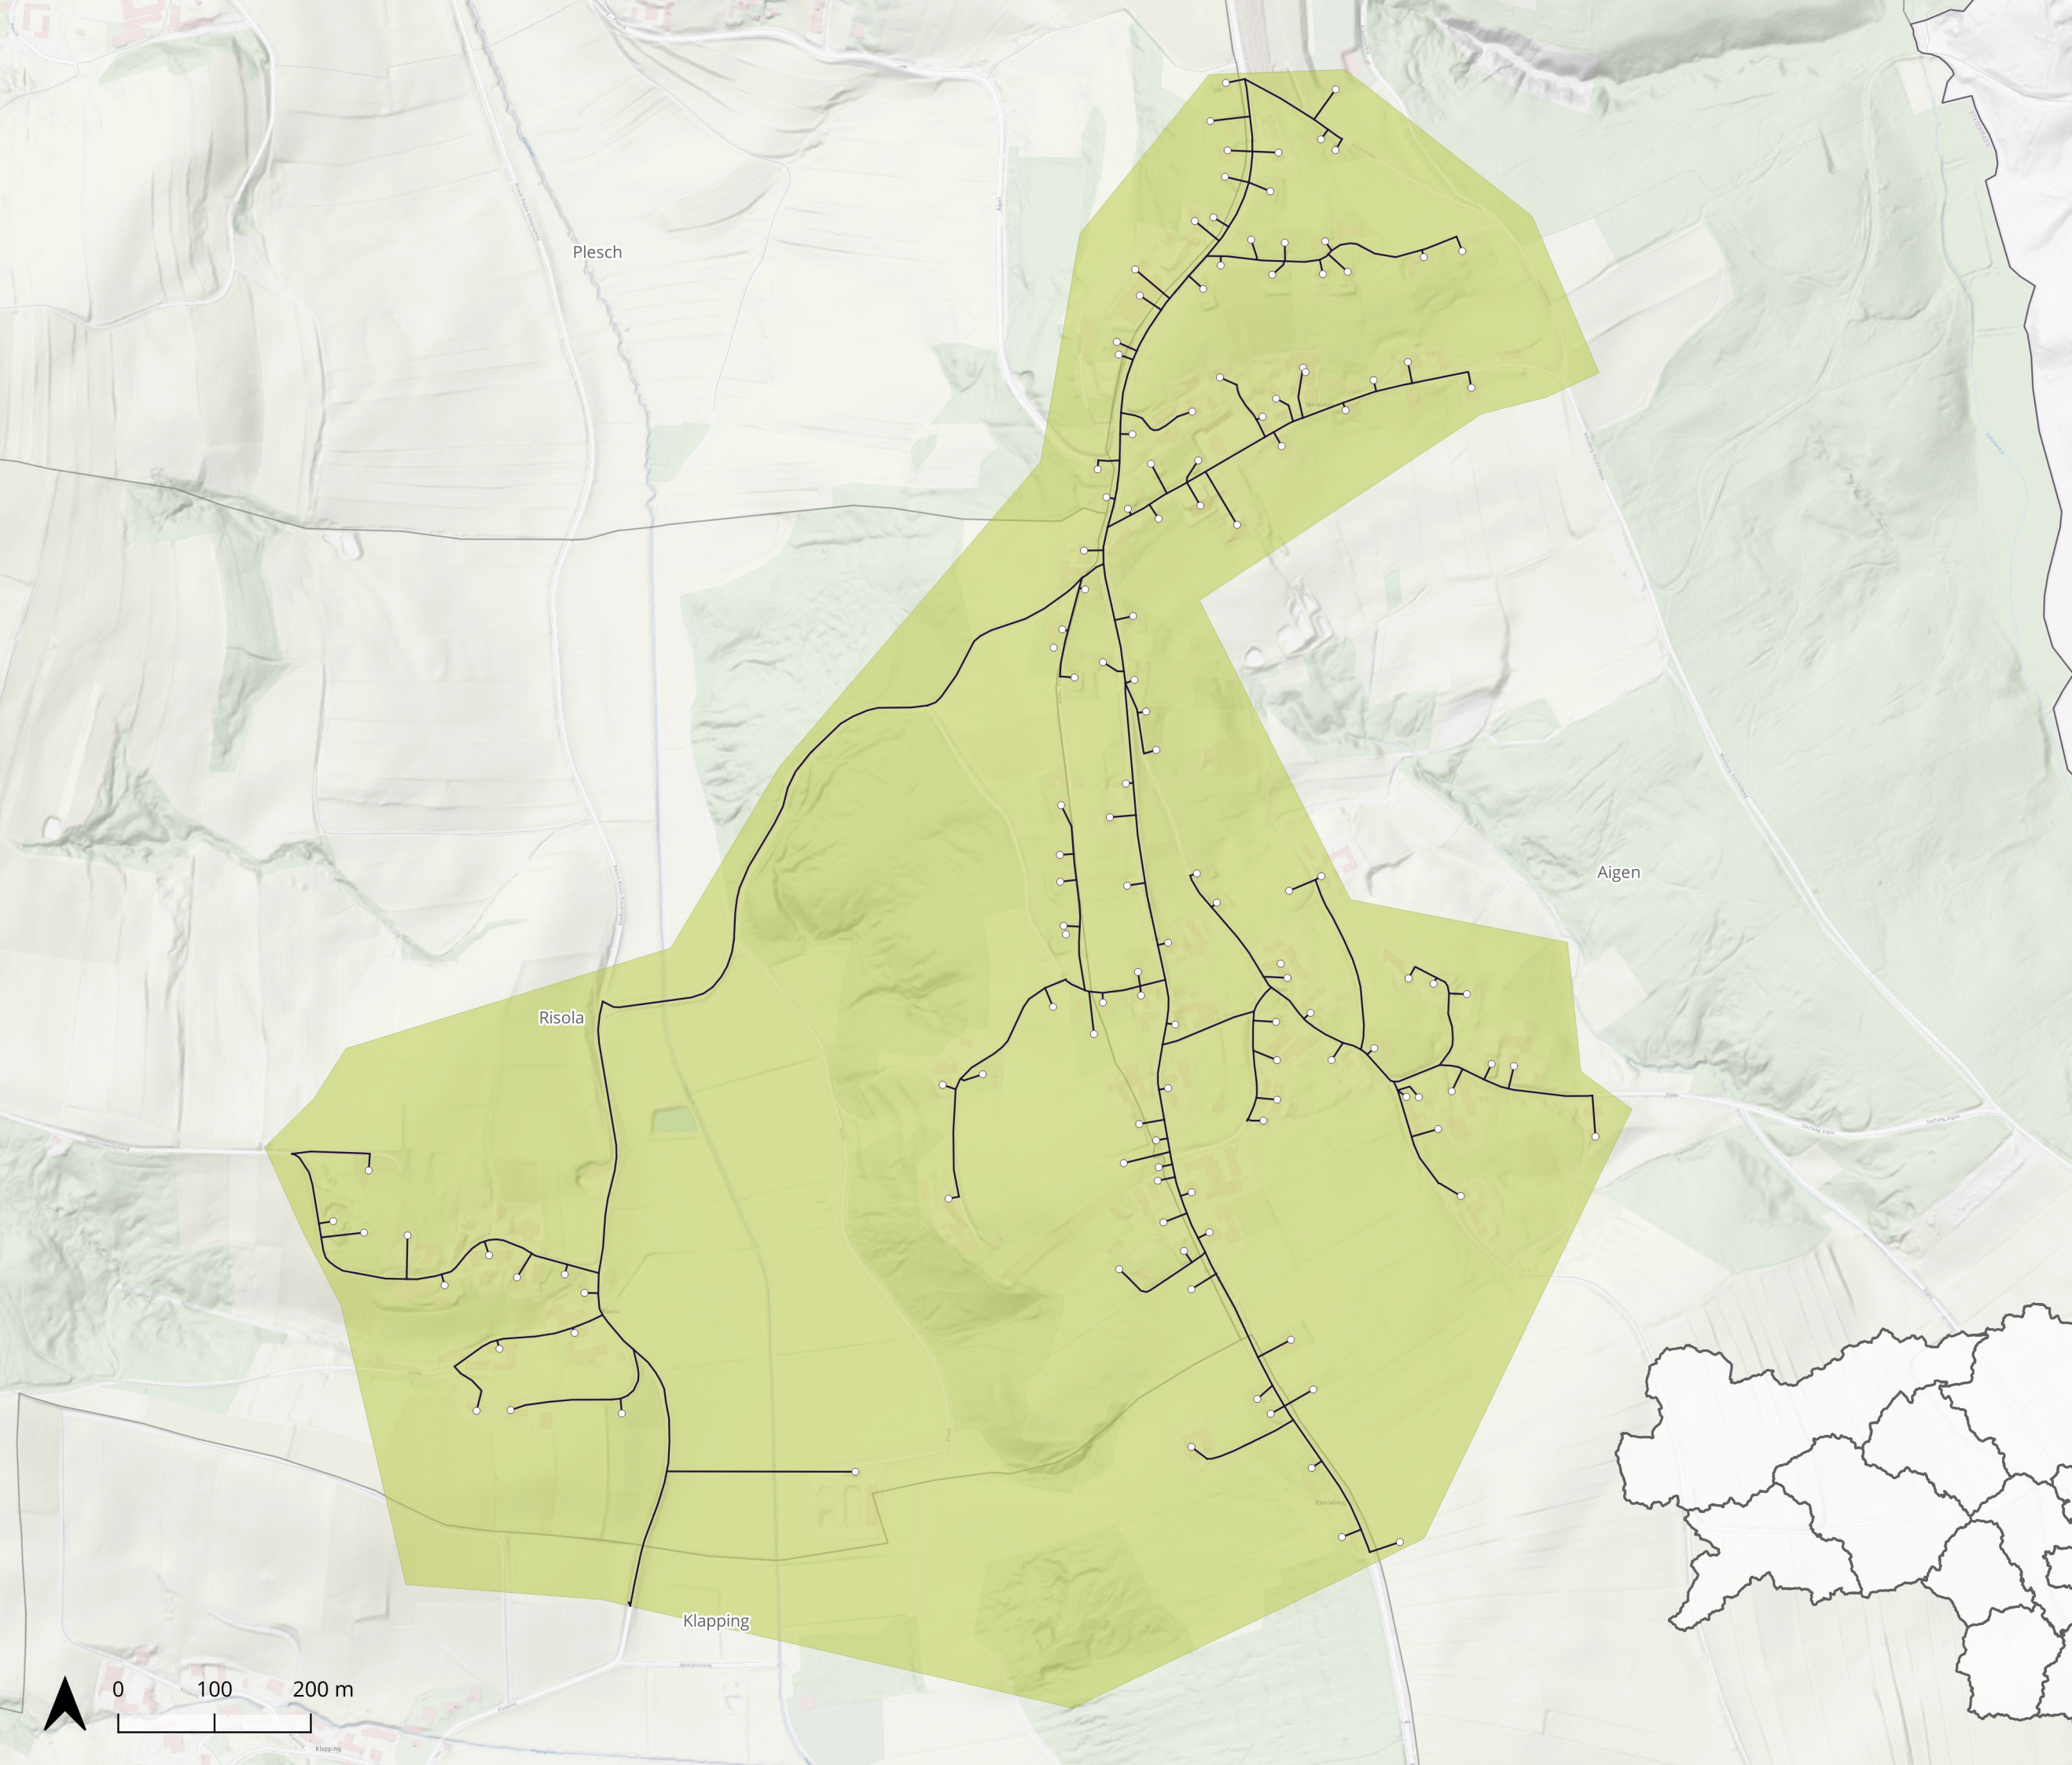

Glasfaser vernetzt
mit der Zukunft

Ausbaugesbiet
**St. Anna am
Aigen Süd**

- Gebäude
- Trasse
- Ausbacluster
- Katastralgemeindegrenze

Koordinatensystem
WGS 84, EPSG: 3857

Kartenerstellung
22.12.2023

Datenquellen
sbidi, basemap